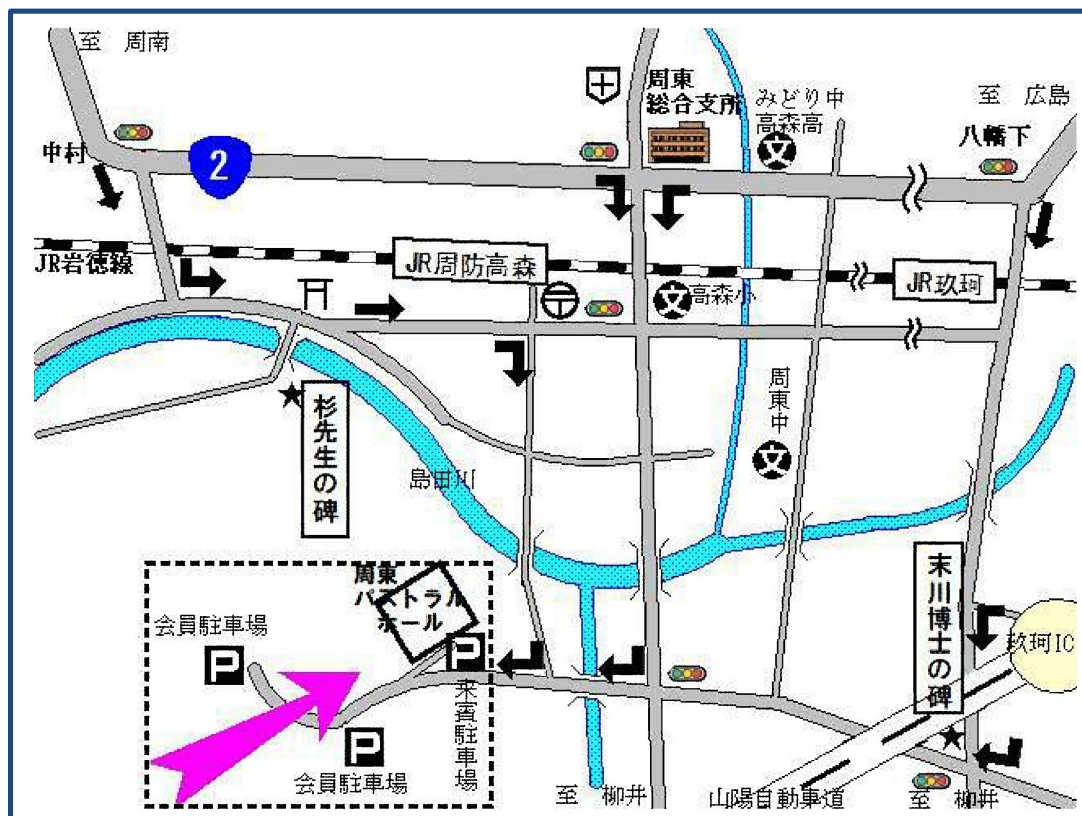

## 末川 博 博士の碑

末川 博 博士（玖珂町瀬田出身）  
 「夢の人生三分論」「平和と民主主  
 義」「教学一如」などの考え方は、著  
 書「彼の歩んだ道」（岩波新書）をこ  
 覧ください。

旧制岩国中学校（現岩国高校）から京都帝  
 国大、同大学教授、京大事件で他の教授と  
 ともに辞職。戦後立命館大学長、同大学総  
 長。「岩波六法全書」代表編集者。  
 一九七七年没

## 会場までの交通案内(下の地図を参照)

- **徳山、熊毛方面から**
  - ・ 国道2号線 中村交差点右折、高森駅通り交差点を右折 または
  - ・ 周東総合支所前交差点を右折、2つめの信号を右折
- **岩国方面から**
  - ・ 国道2号線 八幡下交差点を左折、玖珂IC方面に進み、IC過ぎの信号右折 または
  - ・ 周東総合支所前交差点を左折、2つめの信号を右折
- **玖珂IC方面から**
  - ・ 料金所を出て信号を左折、次の信号を右折

● ご来賓は「パストラル前」に、一般会員は「駐車場A、B」に駐車してください。