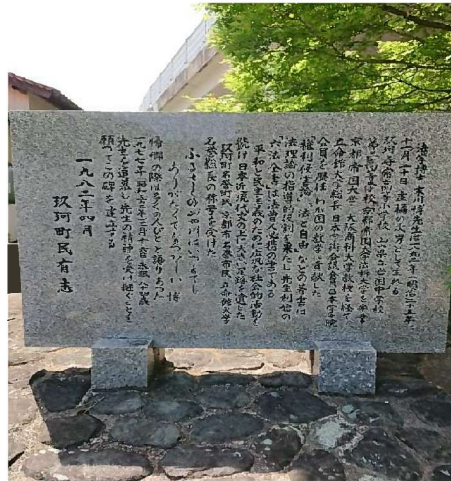

末川 博 博士（玖珂町瀬田出身）
「夢の人生三分論」「平和と民主主
義」「教学一如」などの考え方は、著
書「彼の歩んだ道」（岩波新書）をこ
覧ください。

旧制岩国中学校（現岩国高校）から京都帝
国大、同大学教授、京大事件で他の教授と
ともに辞職。戦後立命館大学長、同大学総
長。「岩波六法全書」代表編集者。
一九七七年没