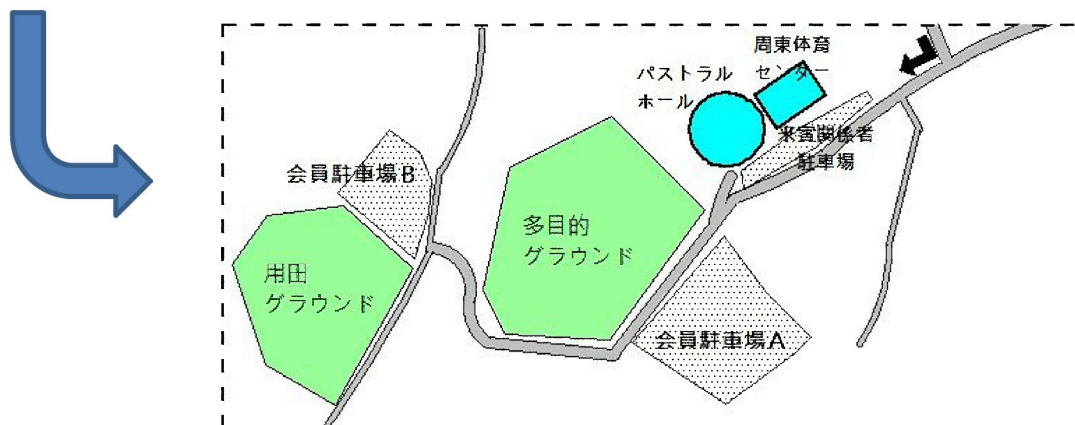

## 会場までの交通案内(下の地図を参照)

- **徳山、熊毛方面から**
  - ・ 国道2号線 中村交差点右折、高森駅通り交差点を右折 または
  - ・ 周東総合支所前交差点を右折、2つめの信号を右折
- **岩国方面から**
  - ・ 国道2号線 八幡下交差点を左折、玖珂IC方面に進み、IC過ぎの信号右折 または
  - ・ 周東総合支所前交差点を左折、2つめの信号を右折
- **玖珂IC方面から**
  - ・ 料金所を出て信号を左折、次の信号を右折

● ご来賓は「パストラル前」に、一般会員は「駐車場A、B」に駐車してください。